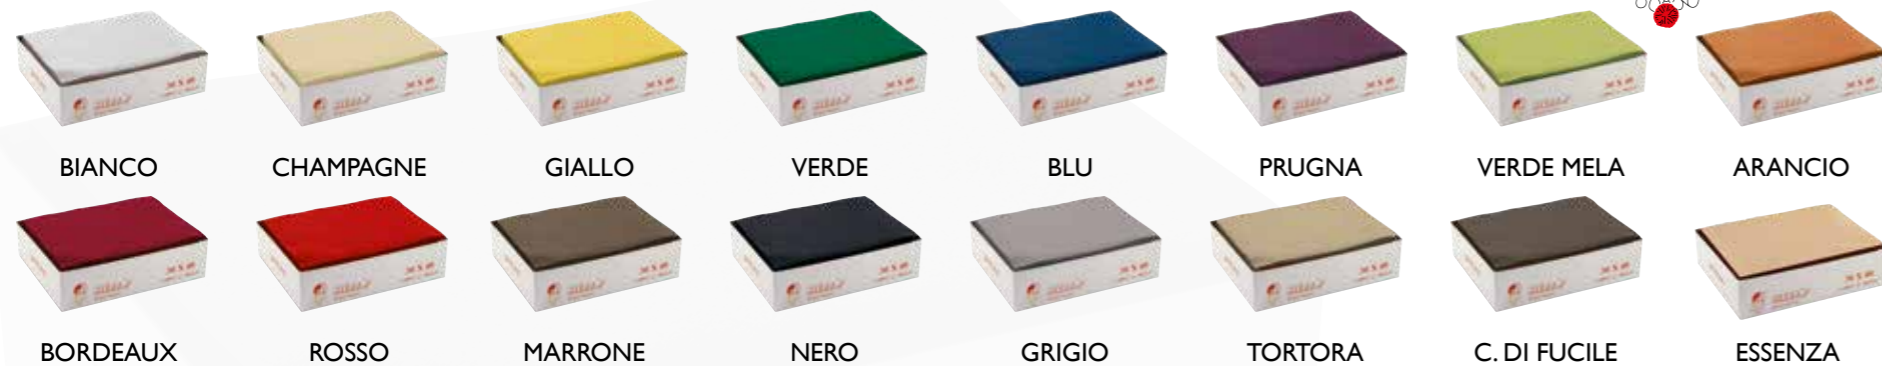

# ROTOLI AIRLAID COLORATO T. U.

LINEA AIRLAIID COLORATO TINTA UNITA 100% BIO-COMPOSTABILE

TOVAGLIETTE 30x40		TOVAGLIETTE 30x40		TOVAGLIETTE 30x40	
	BIANCO	A00004		VERDE MELA	A01083
	CHAMPAGNE	A00240		ARANCIO	A02321
	GIALLO	A00196		BORDEAUX	A00054
	VERDE	A00148		ROSSO	A00124
	BLU	A00100		MARRONE	A00028
	PRUGNA	A00221			
				NERO	A00081
				GRIGIO	A01082
				TORTORA	A02506
				C. DI FUCILE	A02507
				ESSENZA	A02409