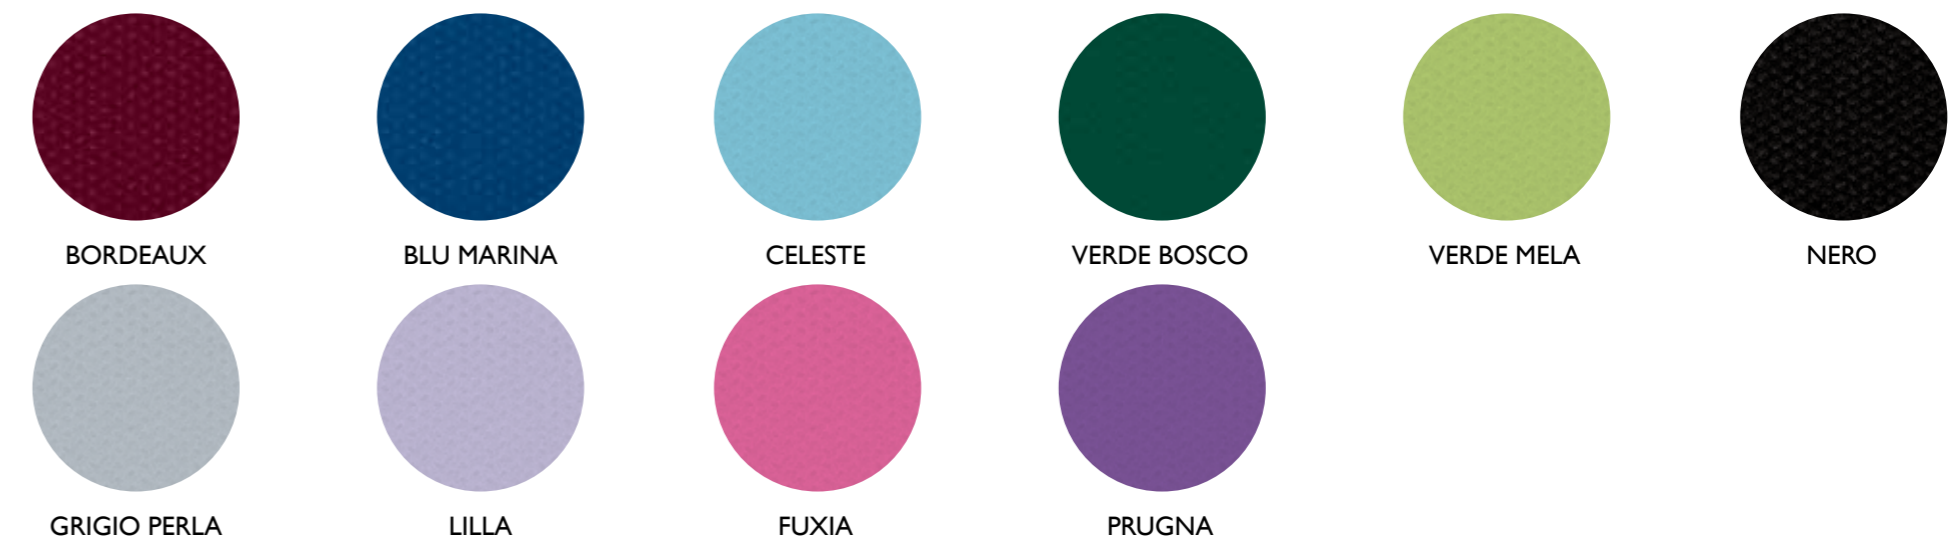

TNT

		STRIPE 50X118	TOV. 118X25	TOV. 140X25			STRIPE 50X118	TOV. 118X25	TOV. 140X25
	BORDEAUX - 13	A01477	A01461	A02340		GRIGIO PERLA - 19	A01427	A01467	A02346
	BLU MARINA - 26	A02378	A02379	A02341		LILLA - 05	A01420	A01453	A02347
	CELESTE - 03	A01418	A01451	A02342		FUXIA - 04	A01419	A01452	A02348
	VERDE BOSCO - 27	A02387	A02385	A02343		PRUGNA - 23	A02352	A01472	A02349
	VERDE MELA - 21	A01429	A01469	A02344					
	NERO - 00	A00695	A01448	A02345					

STRIPE TÈTE A TÈTE
F.TO 50 X 118

TOVAGLIA
IN ROTOLO F.TO

PRODOTTI A RICHIESTA

1,00 m
1,18 m
1,40 m
25 m