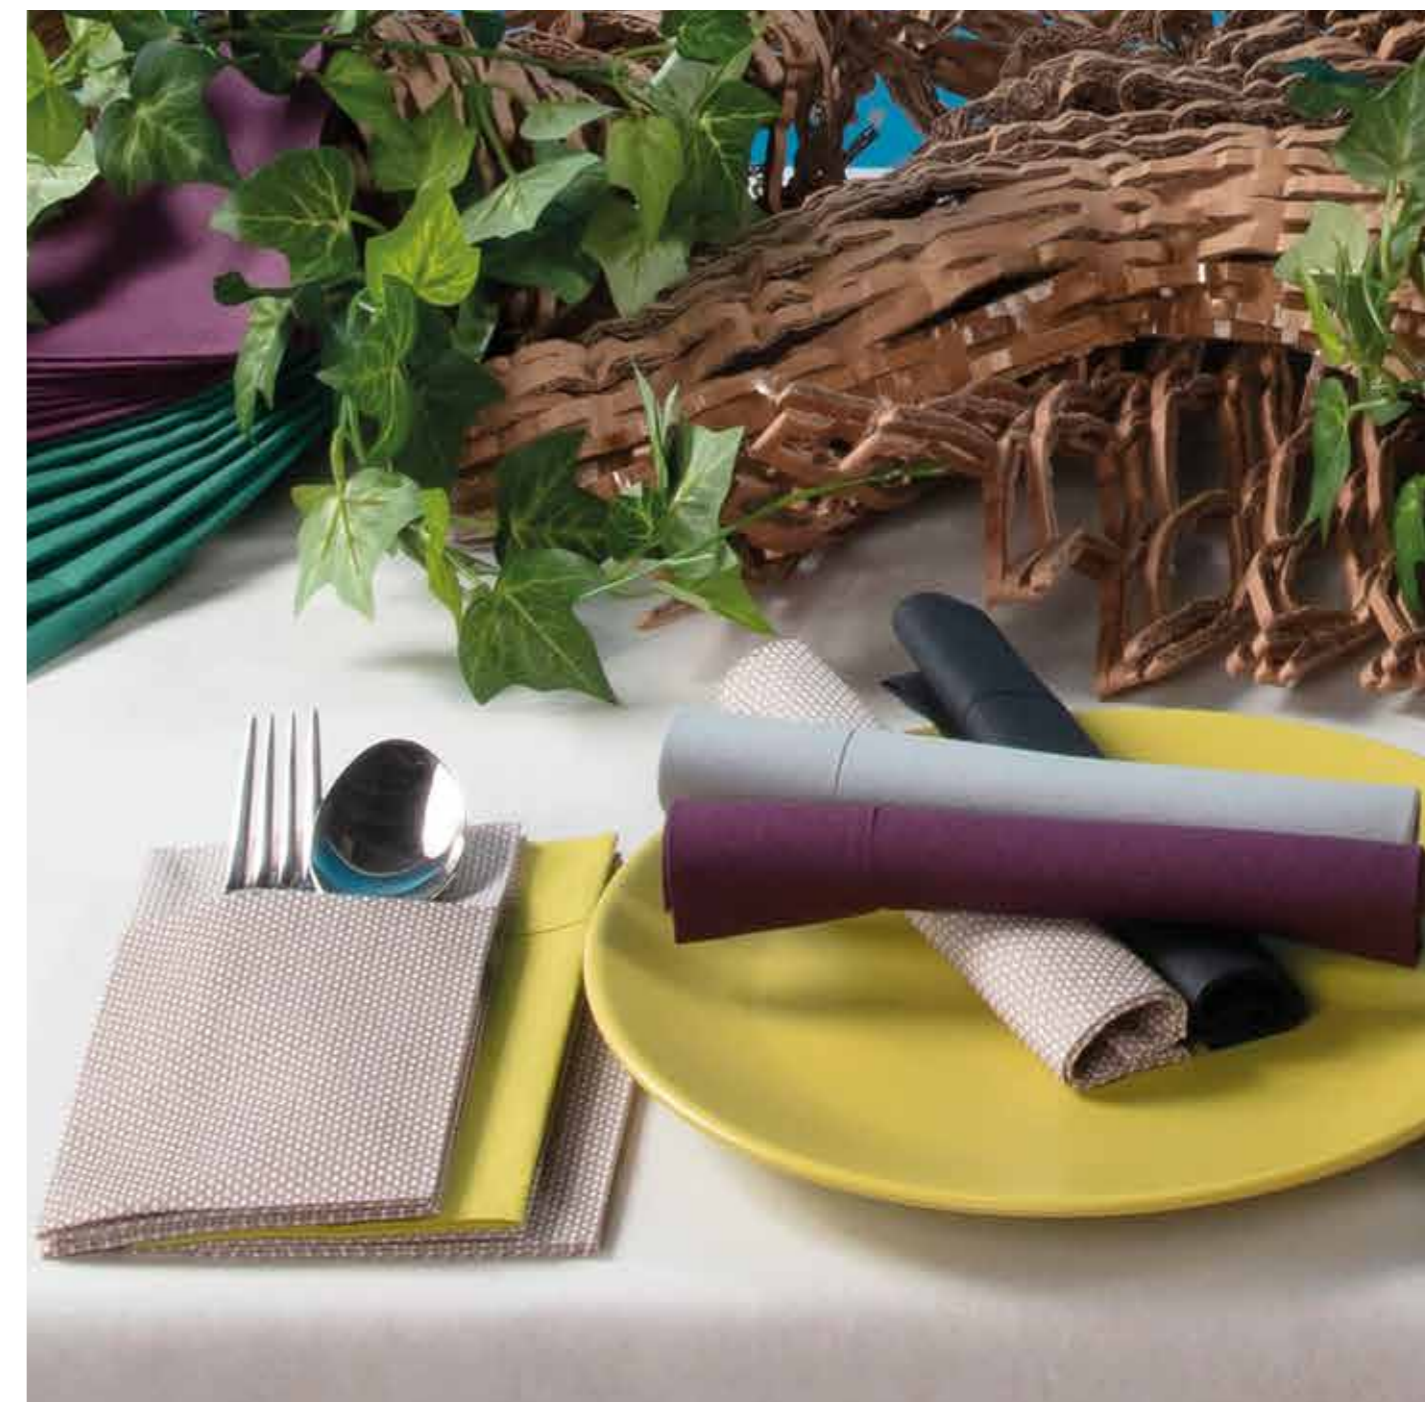

LINEA AIRLAI **POCKET DECORATO** 100% BIO-COMPOSTABILE
FORMATO TOV. CM 40X30 PIEGA 1/6 (FORMATO PIEGATO CM 20X10)

	POCKET	DISPLAY
	DUO NOCCIOLA	A02322
	DUO GRIGIO	A02323
	DUO MALVA	A02829
	VALENTINA TORTORA	A00503
	VALENTINA OCRA	A00501

	POCKET	DISPLAY
	VALENTINA CARTA DA ZUCCHERO	A00502
	TRENDY GRIGIO / LILLA	A02672
	TRENDY BORDEAUX / CREMA	A02669
	TRENDY BLU / VERDE	A02670
	TRENDY MARRONE / CELESTE	A02671

	POCKET
	LINUM SABBIA
	LINUM TORTORA
	LINUM GRIGIO

TOVAGLILO F.TO 40 X 30

piega 1/6	
PEZZI PER CONFEZIONE	50
PEZZI PER CARTONE	1200
CONFEZIONI PER CARTONE	24
CARTONI PER PALLET	24

DISPLAY F.TO 40 X 30

piega 1/6	
PEZZI PER CONFEZIONE	100
PEZZI PER CARTONE	1000
CONFEZIONI PER CARTONE	10
CARTONI PER PALLET	24

TOVAGLIOLI POCKET AIRLAI DECORATO