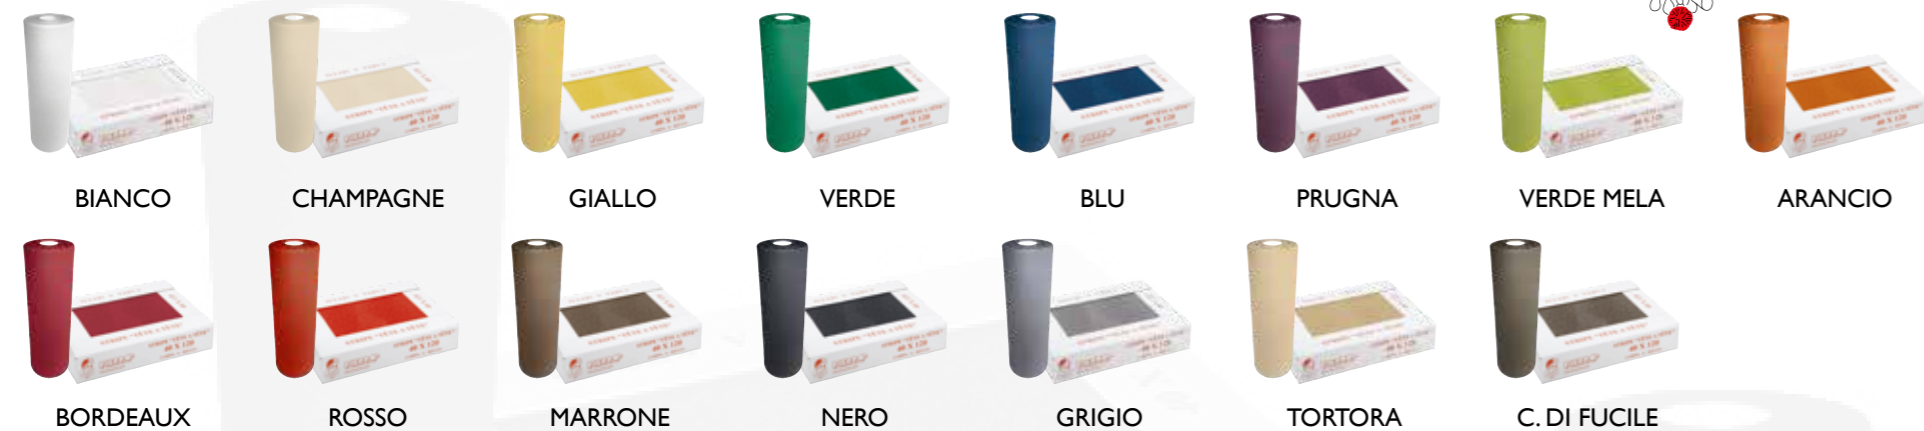

# TOVAGLIETTE AIRLAIID COLORATO T. U.

LINEA AIRLAID COLORATO TINTA UNITA 100% BIO-COMPOSTABILE

	TÈTE A TÈTE	RUNNER PRE-TAGLIO		TÈTE A TÈTE	RUNNER PRE-TAGLIO
	BIANCO A00005	A00006		BORDEAUX A00056	A00057
	CHAMPAGNE A00241	A00242		ROSSO A00125	A00126
	GIALLO A00197	A00198		MARRONE A00029	A00030
	VERDE A00149	A00150		NERO A00083	A00084
	BLU A00101	A00102		GRIGIO A00276	A02511
	PRUGNA A00222	A00223		TORTORA A02329	A02508
	VERDE MELA A01050	A02512		C. DI FUCILE A02270	A02509
	ARANCIO A02328	A02510			